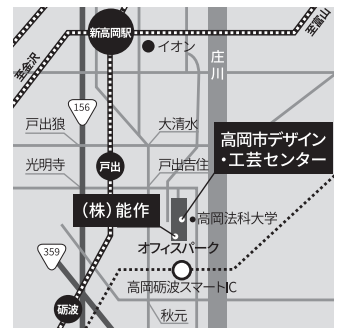

新型コロナウイルス感染症対策について

開催にあたり、感染症対策にご協力をお願いいたします。感染拡大の影響により、開催内容に変更が生じる場合は当センターウェブサイト、新着情報およびFacebookページにてお知らせします。

会場

高岡市デザイン・工芸センター

〒939-1119 富山県高岡市オフィスパーク5

- 自動車
JR新高岡駅より15分
高岡砺波スマートICより5分
- バス(加越能)
世界遺産バス「能作前」下車
路線バス「高岡法科大学前」下車
※感染症拡大の影響により一部運休があります。最新情報は加越能バス(株)へ。